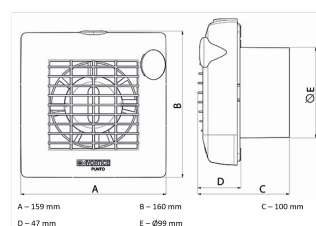

Punto 100

Varenummer: **1.575,00 kr.**

EAN nummer: 8010300112022

Ventilator-serie med et bredt udvalg af modeller til montering i mur, loft eller vindue. Ved montering i vindue benyttes specielt vindueskit. En effektiv løsning til badeværelser, toiletter og andre mindre rum.

Specifikationer

Energiforbrug [W]	18
Betjening	Ingen