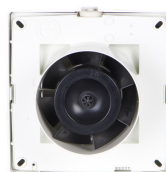

Punto M 100 A

Varenummer: 200.40.4100.2

2.925,00 kr.

EAN nummer: 8010300112220

Ventilator-serie med et bredt udvalg af modeller til montering i mur, loft eller vindue

Ventilator-serie med et bredt udvalg af modeller til montering i mur, loft eller vindue. Ved montering i vindue benyttes specielt vindueskit. En effektiv løsning til badeværelser, toiletter og andre mindre rum.

Specifikationer

Energiforbrug [W]	18
Luftmængde ved 0 Pascal [m³/t]	90
Kapslingsklasse	IPX4
Betjening	Ingen
Materiale	Plastik